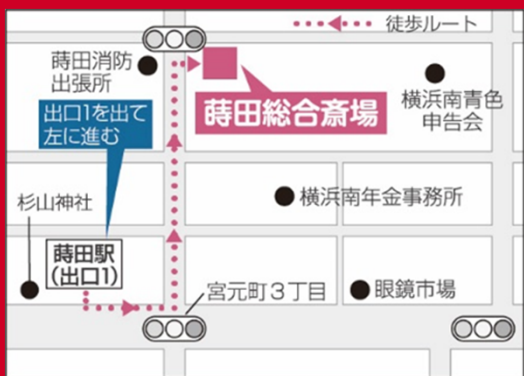

つたえたい、大切なこと

くらしの友 蒔田総合斎場

2024 新春落語会

新年初笑いは
くらしの友で!

参加無料
要予約

くらしの友

蒔田総合斎場

令和6年
2024

1.19 金

1部10:10~

2部11:10~

【map】

市営地下鉄 蒔田駅

1番出口より 徒歩約3分

(横浜市南区宿町2-45-7)

ご予約・お問い合わせは下記までご連絡ください。

つたえたい、大切なこと

くらしの友 横浜営業所

045-439-4225

ご来場の際は
本チラシをお持ちください

神奈川県横浜市港北区篠原町3014-2 東急新横浜南ビル2階

営業時間/9:00~17:30(日曜、祝日休)

林家ひろ木 はやしやひろき

1979年6月6日 広島県生まれ。

早稲田大学卒業後、林家木久蔵（初代）「現・木久扇」に入門。落語家としては初の、落語と津軽三味線の二刀流として活躍している。

師匠・木久扇ゆずりの分かり易く楽しい高座は幅広い世代に受け入れられ、笑いの殿堂と呼ばれる「浅草演芸ホール」でも、二年連続でトリを務めている。

終活セミナー

1部 10:40~11:00

2部 11:40~12:00

最近のご葬儀事情やいざという時に、トラブルにまきこまれないための注意点をセミナー形式でご説明いたします。